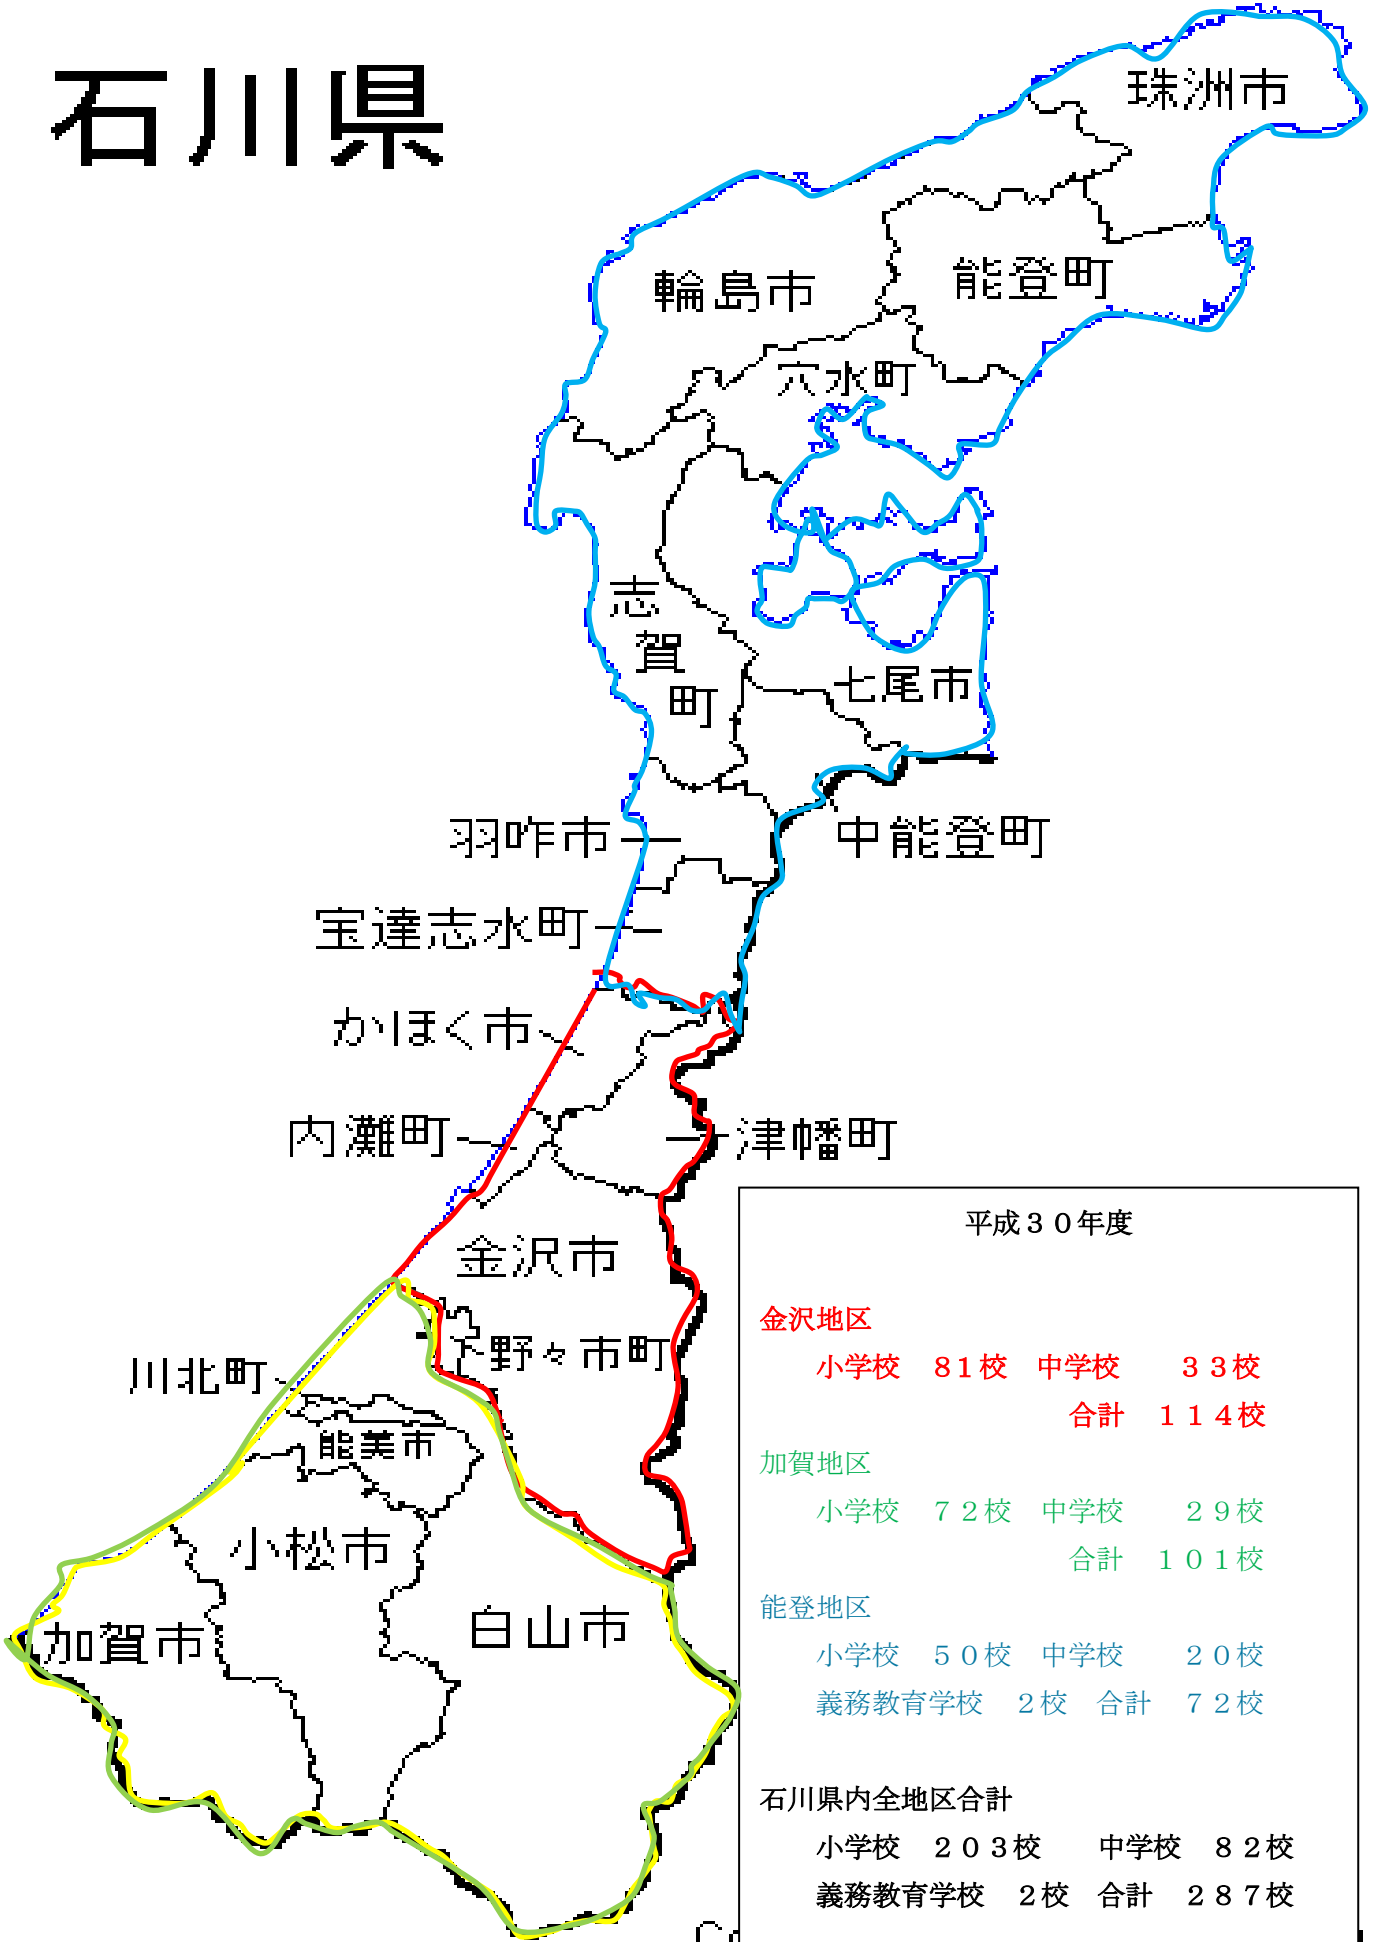

石川県

平成30年度

金沢地区

小学校 81校 中学校 33校
合計 114校

加賀地区

小学校 72校 中学校 29校
合計 101校

能登地区

小学校 50校 中学校 20校
義務教育学校 2校 合計 72校

石川県内全地区合計

小学校 203校 中学校 82校
義務教育学校 2校 合計 287校